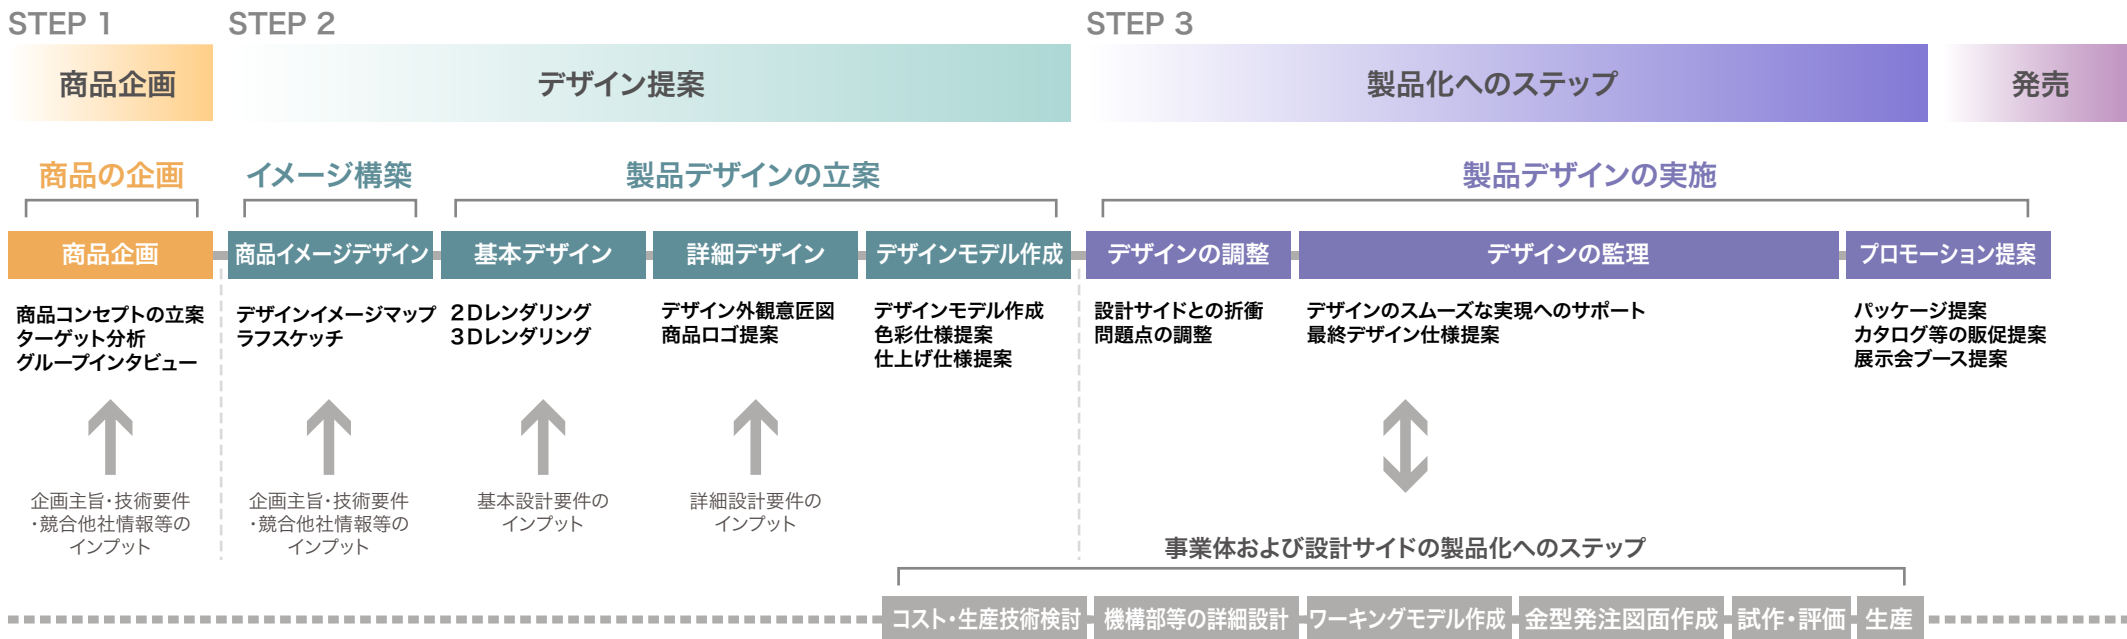

PRODUCT DESIGN -WORK FLOW-

HIRAKAWA DESIGN STUDIO INC.

上記はひとつの製品に対するデザインのワークフローを簡単に表したものです。
ヒラカワデザインスタジオでは、商品企画、デザイン提案、製品化へのステップまでをサポート致します。
事業単位、商品群ごとのデザインコンサルタントも行ってまいります。

個々のステップでのプロジェクトもお受けしております。
アウトプットの詳細に関しましてはご確認の上、各項目ごとに御見積を致します。